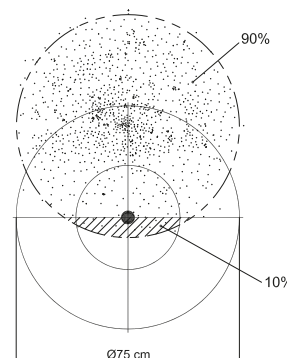

PROOF TESTED AT 1630 BAR

COMPETITION 12 GA

XLR 5 VELOCITY  
1630 BAR M2 30

XLR 5 VELOCITY LR  
1630 BAR M2 30

**5 EXIS HP (HYPERBOLIC PROFILE) 97 MM LONG.**  
5 EXIS HP (perfilo iperbolico) 97 mm di lunghezza.  
5 EXIS HP (profil hyperbolique) d'une longueur de 97 mm.  
5 EXIS HP (гиперболический профиль) длиной 97 мм.