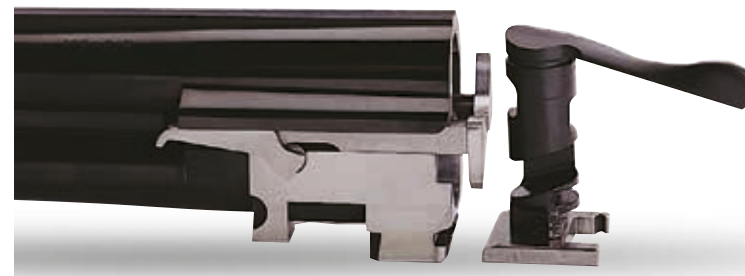

FEATURES & BENEFITS

OVER & UNDER SHOTGUNS

A BARREL QUALITY WHICH MAKES THE DIFFERENCE: FABARM IS ONE OF THE VERY FEW SHOTGUN MANUFACTURER THAT MAKES ITS OWN SHOTGUN BARRELS. ALL THE TUBES ARE DEEP DRILLED FROM SOLID BARS OF CHROME MOLYBDENUM STEEL TO AVOID THE INEVITABLE STRESS BUILD UP IN THE STEEL BY COMPANY WHICH COLD FORGES THEIR SHOTGUN TUBES.

- **IT** Una qualità di canna che fa la differenza: FABARM è uno dei pochissimi produttori di fucili che produce le proprie canne. Tutti i tubi sono ottenuti per foratura da barre in acciaio al cromo-molibdeno per evitare le tensioni generate dalla martellatura a freddo.
- **ES** La calidad de los cañones marcan la diferencia: FABARM es uno de los pocos fabricantes de escopetas que hace sus cañones en casa. Todos los tubos son perforados a partir de solidas barras de acero cromado molibdeno para evitar el inevitable stress que sufren los tubos cuando son fabricados de otras maneras.
- **RU** Качество стволов решает все: FABARM – одна из немногих компаний, имеющих собственное ствольное прои. Стволы изготавливают методом глубокой сверловки из единого куска хромомолибденовой стали, что позволяет избежать стрессов металла, которые возникают в том случае, если стволы делают методом холоднойковки.

THERE IS TODAY NO SHOTGUN WITH SUCH LONG INTERNAL CHOKE TUBES AS FABARM ELOS OR AXIS. THE INNER HP 82 MM LONG REDUCE LIKE NO OTHER THE STRESS AND FRICTION FOR MAXIMUM PATTERN AND PENETRATION PERFORMANCES.