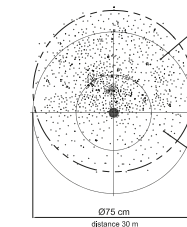

**ELOS N2 ALLSPORT**

Rib 1: 50 / 50%

Rib 2: 65 / 35%

**5 EXIS HP (HYPERBOLIC PROFILE) 97 MM LONG.**  
5 EXIS HP (profilo iperbolico) 97 mm di lunghezza.  
5 EXIS HP (profil hyperbolique) d'une longueur de 97 mm.  
5 EXIS HP (гиперболический профиль) длиной 97 мм.