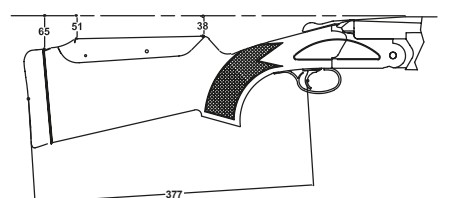

### 5 EXIS HP (HYPERBOLIC PROFILE) 97 MM LONG.

5 EXIS HP (profilo iperbolico) 97 mm di lunghezza.  
 5 EXIS HP (perfil hiperbolico) largo de 97 mm.  
 5 EXIS HP (гиперболический профиль) длиной 97 мм.

AXIS RS 12 BLACK SPORTING