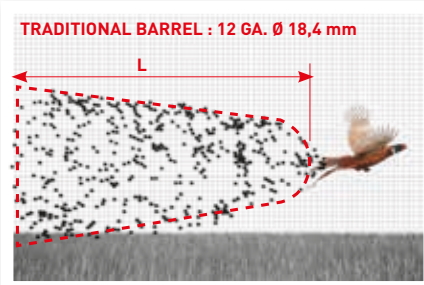

FEATURES & BENEFITS

XLR-L4S

TRIBORE HP

1. **EXTRA LONG FORCING CONE**
   IT Cono di raccordo extra lungo
   ES Cono extra largo
   RU Экстра длинный пульный вход
2. **OVER BORED AREA: 18,7 MM**
   IT Zona sovralesata: 18,7 mm
   ES Anima: 18,7 mm
   RU Диаметр канала ствола: 18,7 mm

WITH A TRADITIONAL 12 GAUGE BARREL (Ø 18,4 MM) THE FRICTION OF THE SHOTS INSIDE OF THE BARREL IS IMPORTANT. THESE SHOTS WILL BE DEFORMED AND WILL HAVE A LOSS OF SPEED COMPARED TO THE SHOTS WHICH WERE IN THE MIDDLE OF THE BARREL. BY CONSEQUENCE, WITH A LARGE SPEED DIFFERENCE BETWEEN ALL THE SHOTS CONTAINED IN THE SHOTSHELL, THE DISTRIBUTION OF THE SHOTS IN FLIGHT IS VERY ELONGATED AND GENERATES PROBLEMS TO HAVE AN EFFICIENT AND ACCURATE SHOT.

1. IT Con una canna tradizionale calibro 12 (Ø 18,4 mm) la frizione dei pallini all'interno della canna è importante: questi pallini vengono deformati ed hanno una perdita di velocità rispetto a quelli nella parte centrale della canna. Quindi, vista la grande differenza di velocità tra tutti i pallini contenuti nella cartuccia, la loro distribuzione in volo è molto allungata e non permette un tiro efficiente ed accurato.
2. ES Con un cañon tradicional de calibre 12 (Ø 18,4 mm) la fricción en el interior del cañon es importante. Los perdigones se deforman y sufren una pérdida de velocidad comparados con los que estan en mitad del cañon. Al existir una gran diferencia de velocidad entre todos los perdigones en el tubo cargador, la distribución de los tiros en el aire son muy alargadas y generan problemas que impiden un disparo eficiente y preciso.
3. RU С традиционным стволом 12 калибра (диаметр 18,4 мм) трение дробы внутри ствола очень актуально. Дробь будет деформирована и потеряет скорость, если сравнить с их скоростью в середине ствола. Следовательно, при большой разнице в скорости между всеми дробинками, содержащимися в патроне, распределение дробинки в полете очень удлинено и создает проблемы, мешающие эффективному и точному выстрелу.