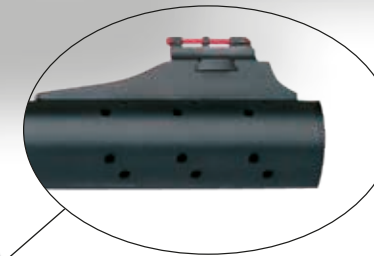

PROOF TESTED AT 1630 BAR

HUNTING 12 GA

XLR 5 OILED

XLR 5 ACCURACY

PORTED BARREL

**5 INNER HP (HYPERBOLIC PROFILE) 82 MM LONG.**  
 5 INNER HP (profilo iperbolico) 82 mm di lunghezza.  
 5 INNER HP (perfil hiperbolico) largo de 82 mm.  
 Пять вкладки INNER HP (гиперболический профиль) длиной 82мм.