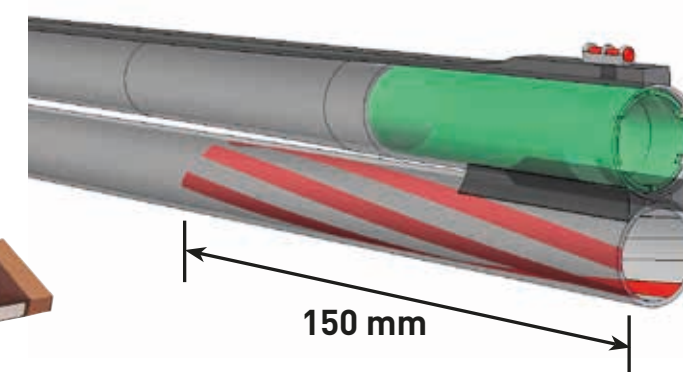

PROOF  
TESTED AT  
1630 BAR

HUNTING  
12 GA

ELOS B2 AL CLASSIC PARADOX GOLD

ELOS A2 AL PARADOX

4 INNER HP (HYPERBOLIC PROFILE)  
82 MM LONG.  
4 INNER HP (profilo iperbolico)  
82 mm di lunghezza.  
4 INNER HP (perfil hiperbolico)  
largo de 82 mm.  
4 INNER HP (гиперболический  
профиль) длиной 82мм.