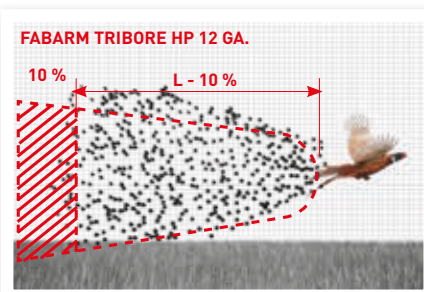

## TRIBORE HP

- EXTRA LONG FORCING CONE**  
 IT Cono di raccordo extra lungo  
 ES Cono extra largo  
 RU Экстра длинный пульный вход
- OVER BORED AREA: 18,7 MM**  
 IT Zona sovralesata: 18,7 mm  
 ES Anima: 18,7 mm  
 RU Диаметр канала ствола: 18,7 mm

WITH A TRADITIONAL 12 GAUGE BARREL (Ø 18,4 MM) THE FRICTION OF THE SHOTS INSIDE OF THE BARREL IS IMPORTANT. THESE SHOTS WILL BE DEFORMED AND WILL HAVE A LOSS OF SPEED COMPARED TO THE SHOTS WHICH WERE IN THE MIDDLE OF THE BARREL. BY CONSEQUENCE, WITH A LARGE SPEED DIFFERENCE BETWEEN ALL THE SHOTS CONTAINED IN THE SHOTSHELL, THE DISTRIBUTION OF THE SHOTS IN FLIGHT IS VERY ELONGATED AND GENERATES PROBLEMS TO HAVE AN EFFICIENT AND ACCURATE SHOT.

- IT Con una canna tradizionale calibro 12 (Ø 18,4 mm) la frizione dei pallini all'interno della canna è importante: questi pallini vengono deformati ed hanno una perdita di velocità rispetto a quelli nella parte centrale della canna. Quindi, vista la grande differenza di velocità tra tutti i pallini contenuti nella cartuccia, la loro distribuzione in volo è molto allungata e non permette un tiro efficiente ed accurato.
- ES Con un cañon tradicional de calibre 12 (Ø 18,4 mm) la fricción en el interior del cañon es importante. Los perdigones se deforman y sufren una pérdida de velocidad comparados con los que estan en mitad del cañon. Al existir una gran diferencia de velocidad entre todos los perdigones en el tubo cargador, la distribución de los tiros en el aire son muy alargadas y generan problemas que impiden un disparo eficiente y preciso.
- RU С традиционным стволом 12 калибра (диаметр 18,4 мм) трение дробы внутри ствола очень актуально. Дробь будет деформирована и потеряет скорость, если сравнить с их скоростью в середине ствола. Следовательно, при большой разнице в скорости между всеми дробинками, содержащимися в патроне, распределение дробинки в полете очень удлинено и создает проблемы, мешающие эффективному и точному выстрелу.