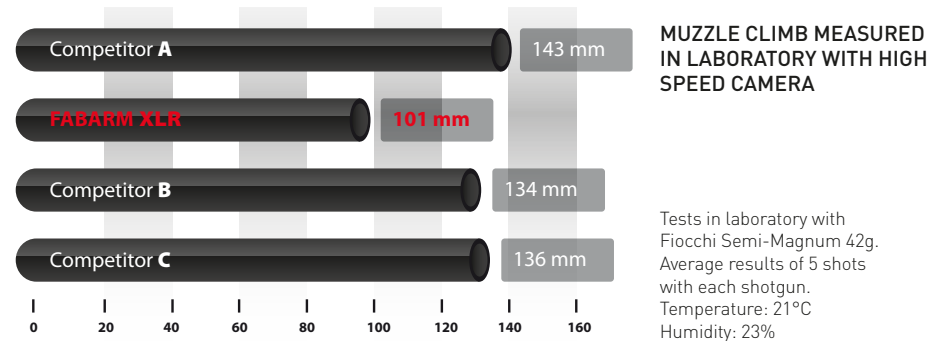

### THE SIGHTING CORRECTION (AT 35 METERS) BETWEEN TWO SHOTS IS WITH THE XLR UP TO 30% LOWER THAN COMPETITORS.

- IT La correzione del puntamento (a 35 metri) tra due colpi con l'XLR è fino al 30% inferiore dei concorrenti.
- ES La corrección de la vista (a 35 metros), entre 2 tiros es con el XLR hasta 30% más bajo que los de la competencia.
- RU Компенсация прицеливания (на 35 м) при втором выстреле из XLR на 30% меньше, чем у конкурентов.