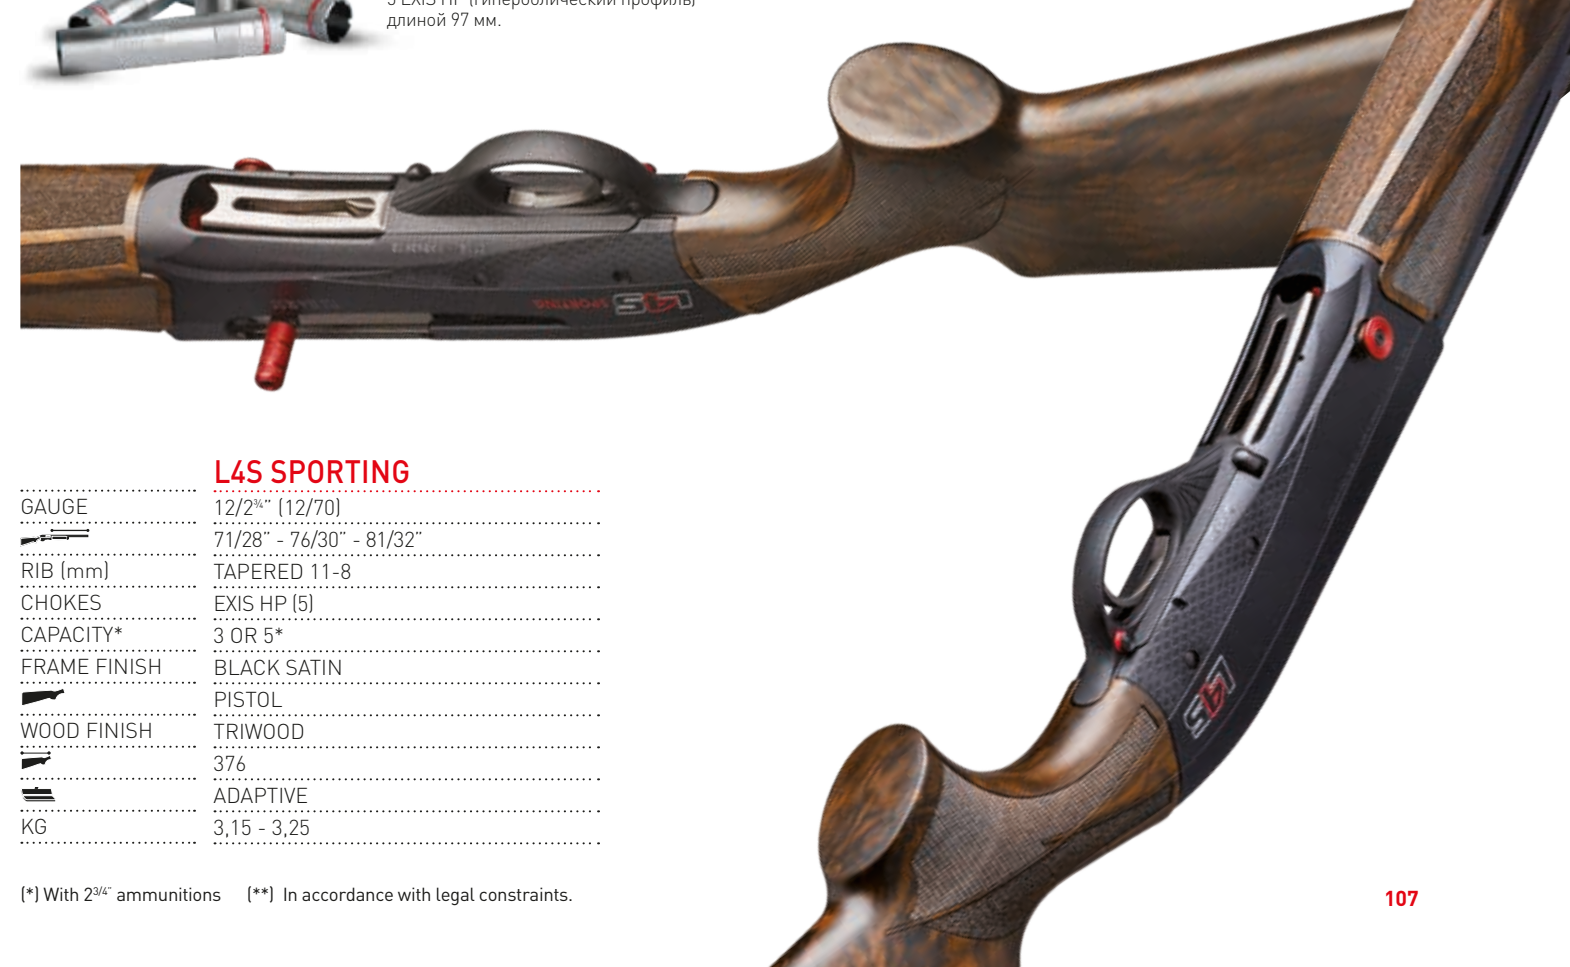

PROOF TESTED AT 1630 BAR

COMPETITION 12 GA

L4S SPORTING

ADAPTIVE CASE

**5 EXIS HP (HYPERBOLIC PROFILE) 97 MM LONG.**  
 5 EXIS HP (profilo iperbolico) 97 mm di lunghezza.  
 5 EXIS HP (profil hyperbolique) d'une longueur de 97 mm.  
 5 EXIS HP (гиперболический профиль) длиной 97 мм.