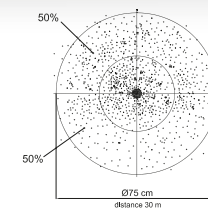

**ELOS N2 ALLSPORT**

Rib 1: 50 / 50%

Rib 2: 65 / 35%

**5 EXIS HP (HYPERBOLIC PROFILE) 97 MM LONG.**  
5 EXIS HP (profilo iperbolico) 97 mm di lunghezza.  
5 EXIS HP (profil hyperbolique) d'une longueur de 97 mm.  
5 EXIS HP (гиперболический профиль) длиной 97 мм.