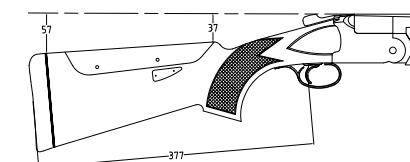

ELOS N2 SPORTING AS

GAUGE	12/3" (12/76)
CHOKES	71/28" - 76/30" - 81/32"
RIB (mm)	EXIS HP (4): SHORT-MEDIUM-LONG-XTREME
	TAPERED 10-8
	PISTOL WITH ADJUSTABLE COMB
	377
	TULIP
WOOD FINISH	OILED / BLACK SATIN COMB
RECEIVER	FORGED STEEL
RECEIVER FINISH	BLACK SATIN
	ABS CASE
KG	3,40 - 3,55

ELOS N2 SPORTING AS