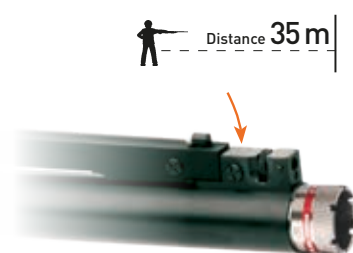

PROOF TESTED AT 1630 BAR

COMPETITION 12 GA

XLR 5 VELOCITY  
1630 BAR M2 30

XLR 5 VELOCITY LR  
1630 BAR M2 30

**5 EXIS HP (HYPERBOLIC PROFILE) 97 MM LONG.**  
5 EXIS HP (perfilo iperbolico) 97 mm di lunghezza.  
5 EXIS HP (profil hyperbolique) d'une longueur de 97 mm.  
5 EXIS HP (гиперболический профиль) длиной 97 мм.