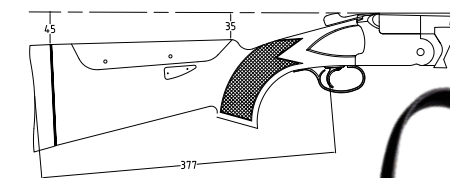

ELOS N2 TRAP AS

ELOS N2 TRAP AS

GAUGE	12/23^{1/4}" (12/70)
	76/30" - 81/32"
CHOKES	EXIS HP (4): SHORT-MEDIUM-LONG-XTREME
RIB (mm)	TAPERED 10-8
	PISTOL WITH ADJUSTABLE COMB
	377
	SEMI-BEAVERTAIL
WOOD FINISH	OILED / BLACK SATIN COMB
RECEIVER	FORGED STEEL
RECEIVER FINISH	BLACK SATIN
	ABS CASE
KG	3,45 - 3,50

La variante FOSSA del fucile ELOS N2. Al carattere ben temprato della linea N2, questa configurazione aggiunge un calcio TRAP con un largo nasello ed una impugnatura ben chiusa per evitare eventuali movimenti inopportuni dell'arma nella mano. Con la stessa attenzione ad una perfetta ergonomia per questa disciplina, l'asta ha un profilo a mezza-coda di castoro finemente zigrinato. La geometria della bascula di ampie dimensioni permette un centro di gravità ottimale; l'arma è stabile, equilibrata e permette prestazioni di tutto rilievo.

Versión TRAP de la Escopeta ELOS N2. La configuración de esta línea N2, lleva una culata TRAP con amplio lomo y agarre muy cerrado para evitar movimientos imprevistos del arma. Para lograr una perfecta ergonomia, la delantera fina tipo semi beaver con picadura fina. Gracias a la geometría de la báscula, el centro de gravedad es óptimo; con gran estabilidad, equilibrada consiguiendo magníficas prestaciones.

Версия TRAP модели ELOS N2. ELOS N2 TRAP сохраняет все характеристики линии N2, но комплектуется прикладом TRAP с большим гребнем. Пистолетная рукоятка сильно изогнута и располагается ближе к спусковому крючку, чтобы избежать любых случайных движений руки. Цевье формы semi - beavertail («полубобрый хвост») также максимально удобно для спортсменов - траповиков. Размеры ствольной коробки увеличены, что создает идеально выверенный центр тяжести - ружье очень стабильно, устойчиво, имеет отличный баланс.