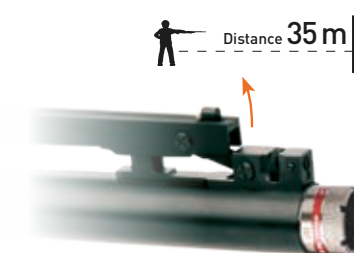

PROOF TESTED AT 1630 BAR

COMPETITION 12 GA

XLR 5 VELOCITY  
1630 BAR M2 30

XLR 5 VELOCITY LR  
1630 BAR M2 30

**5 EXIS HP (HYPERBOLIC PROFILE) 97 MM LONG.**  
5 EXIS HP (perfilo iperbolico) 97 mm di lunghezza.  
5 EXIS HP (profil hyperbolique) d'une longueur de 97 mm.  
5 EXIS HP (гиперболический профиль) длиной 97 мм.