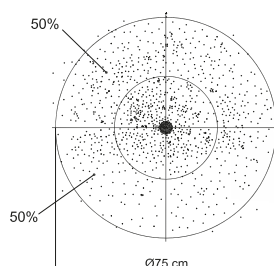

PROOF TESTED AT 1630 BAR

COMPETITION 12 GA

XLR 5 VELOCITY  
1630 BAR M2 30

XLR 5 VELOCITY LR  
1630 BAR M2 30

**5 EXIS HP (HYPERBOLIC PROFILE) 97 MM LONG.**  
5 EXIS HP (perfilo iperbolico) 97 mm di lunghezza.  
5 EXIS HP (profil hyperbolique) d'une longueur de 97 mm.  
5 EXIS HP (гиперболический профиль) длиной 97 мм.