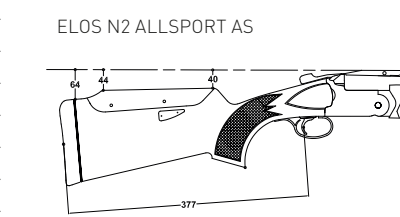

ADAPTIVE CASE

Un fucile da tiro incredibilmente polivalente! Quest'arma è dotata del nostro sistema Q.R.R. che permette un rapido cambio delle bindelle. L'arma viene consegnata con due bindelle in Ergal; una 50/50 % che genera dei punti di impatto esattamente al centro del bersaglio mentre l'altra 65/35% permette d'anticipare le traiettorie dei piattelli della Fossa. Il calcio con nasello regolabile, con finitura TRIWOOD su questo modello, completa l'adattabilità dell'arma per tutte le discipline sportive. Elegante bascula in acciaio forgiato d'un nero profondo satinato, canna TRIBORE HP, ELOS N2 ALLSPORT viene consegnato con 5 strozzatori EXIS HP.

¡Una escopeta sporting increíblemente versátil! Equipada con nuestro sistema Q.R.R. que permite un rápido cambio de la banda de mira. El arma está provista de dos bandas, una 50/50% que permite impactos en el punto de mira y la otra 65/35%, que permite anticipar las trayectorias de tipo TRAP. La culata de lomo regulable, en acabado TRIWOOD en este modelo, completa la adaptabilidad del arma a todas las disciplinas deportivas. Con una bonita báscula de acero forjado de color negro satinado, cañón TRIBORE HP, el N2 ALLSPORT se entrega con 5 chokes EXIS HP.

Невероятно универсальное спортивное ружье! Это оружие оснащено нашей системой Q.R.R., позволяющей быстро менять прицельную планку. Таким образом, оружие оснащено двумя планками, одна из которых на 50/50% позволяет стрелять по месту, а другая на 65/35% позволяет стрелять мишени TRAP. Регулируемый приклад, отделка TRIWOOD в этой модели, дополняет приспособляемость этого оружия ко всем спортивным дисциплинам. Ствольная коробка - глубокого атласного черного цвета, ствол TRIBORE HP, поставляется с 5 чоками EXIS HP.

ELOS N2 ALLSPORT	
GAUGE	12/3" (12/76)
	76/30" - 81/32"
CHOKES	EXIS HP (5): CYL-SHORT-MEDIUM-LONG-XTREME
RIB (mm)	TAPERED 10-8 DELIVERED WITH TWO RIBS
	PISTOL WITH ADJUSTABLE COMB
	377
	SEMI-BEAVERTAIL
WOOD FINISH	TRIWOOD
RECEIVER	FORGED STEEL
RECEIVER FINISH	BLACK SATIN
	ADAPTIVE
KG	3,50 - 3,60