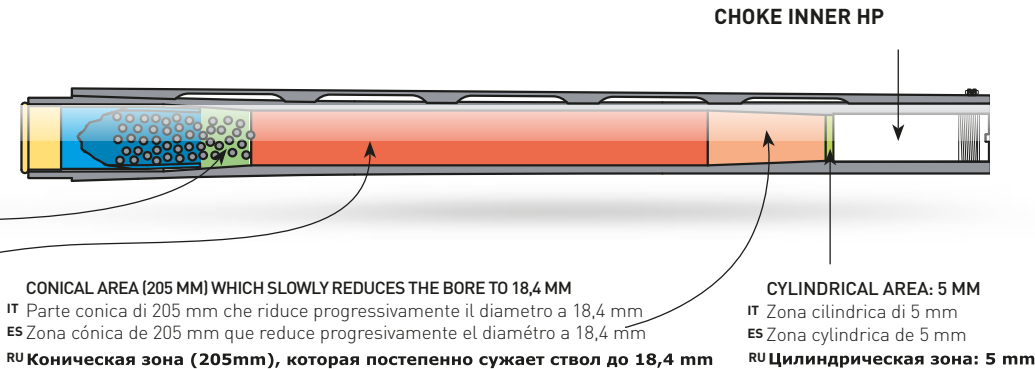

FEATURES & BENEFITS

XLR-L4S

TRIBORE HP

1. **EXTRA LONG FORCING CONE**
   IT Cono di raccordo extra lungo
   ES Cono extra largo
   RU Экстра длинный пульный вход
2. **OVER BORED AREA: 18,7 MM**
   IT Zona sovralesata: 18,7 mm
   ES Anima: 18,7 mm
   RU Диаметр канала ствола: 18,7 mm

WITH A TRADITIONAL 12 GAUGE BARREL (Ø 18,4 MM) THE FRICTION OF THE SHOTS INSIDE OF THE BARREL IS IMPORTANT. THESE SHOTS WILL BE DEFORMED AND WILL HAVE A LOSS OF SPEED COMPARED TO THE SHOTS WHICH WERE IN THE MIDDLE OF THE BARREL. BY CONSEQUENCE, WITH A LARGE SPEED DIFFERENCE BETWEEN ALL THE SHOTS CONTAINED IN THE SHOTSHELL, THE DISTRIBUTION OF THE SHOTS IN FLIGHT IS VERY ELONGATED AND GENERATES PROBLEMS TO HAVE AN EFFICIENT AND ACCURATE SHOT.

1. IT Con una canna tradizionale calibro 12 (Ø 18,4 mm) la frizione dei pallini all'interno della canna è importante: questi pallini vengono deformati ed hanno una perdita di velocità rispetto a quelli nella parte centrale della canna. Quindi, vista la grande differenza di velocità tra tutti i pallini contenuti nella cartuccia, la loro distribuzione in volo è molto allungata e non permette un tiro efficiente ed accurato.
2. ES Con un cañon tradicional de calibre 12 (Ø 18,4 mm) la fricción en el interior del cañon es importante. Los perdigones se deforman y sufren una pérdida de velocidad comparados con los que estan en mitad del cañon. Al existir una gran diferencia de velocidad entre todos los perdigones en el tubo cargador, la distribución de los tiros en el aire son muy alargadas y generan problemas que impiden un disparo eficiente y preciso.
3. RU С традиционным стволом 12 калибра (диаметр 18,4 мм) трение дробы внутри ствола очень актуально. Дробь будет деформирована и потеряет скорость, если сравнить с их скоростью в середине ствола. Следовательно, при большой разнице в скорости между всеми дробинками, содержащимися в патроне, распределение дробинки в полете очень удлинено и создает проблемы, мешающие эффективному и точному выстрелу.